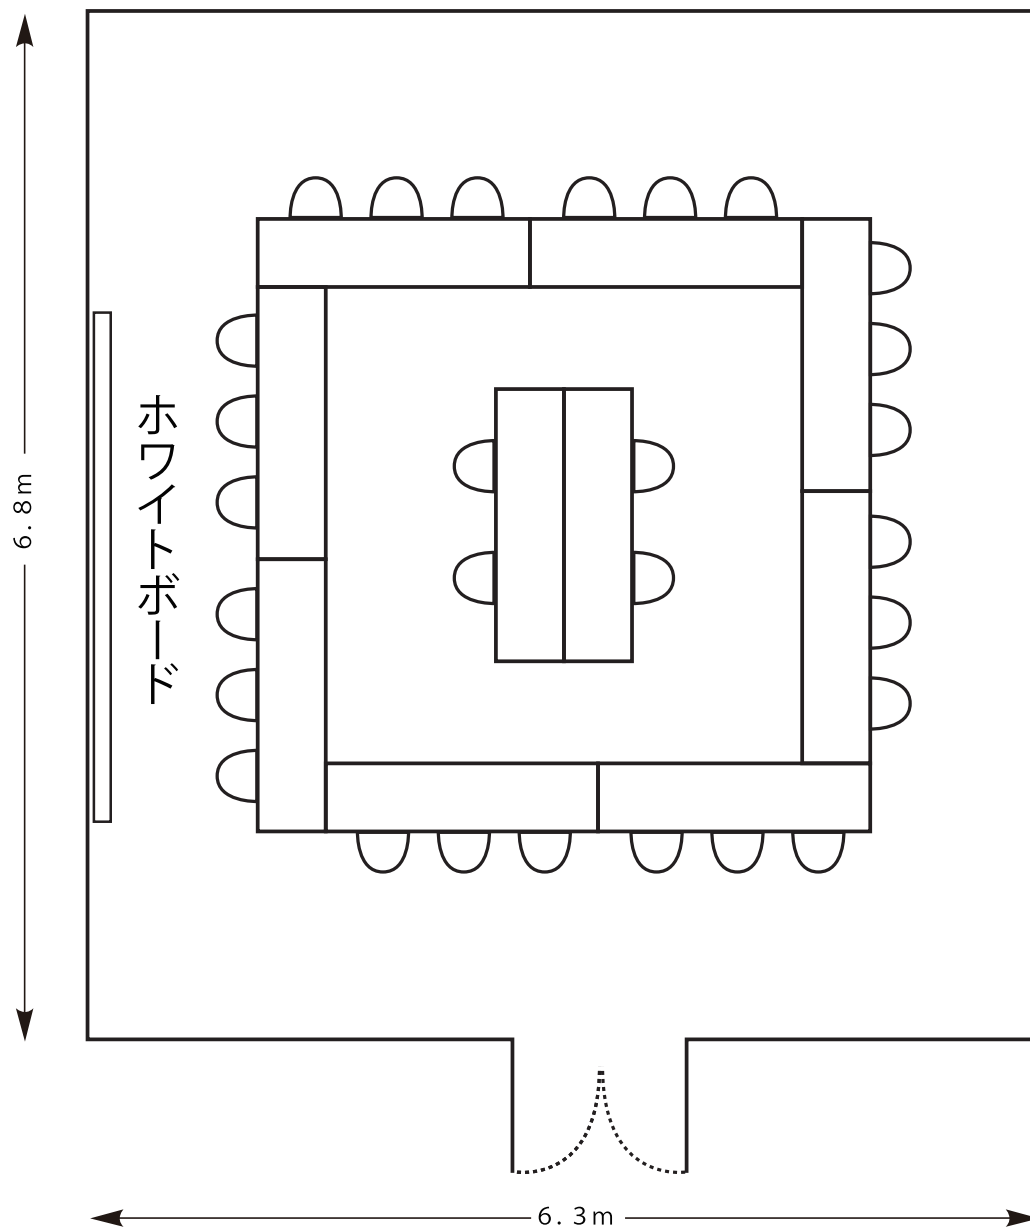

加古川市民会館 第1・第2会議室配置図 (定員 28名)

机 10本
椅子 28脚